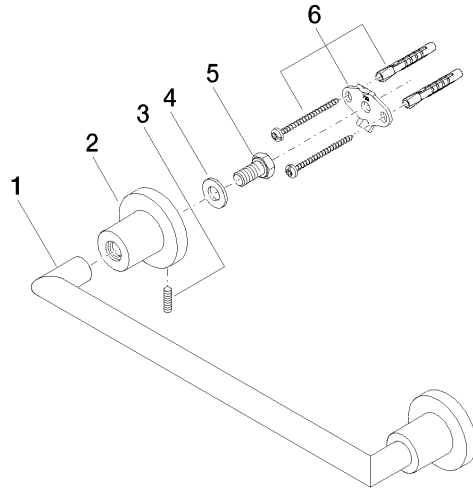

83 030 892

- interasse 300 mm
- larghezza 355mm
- altezza 55 mm
- rosetta Ø 55 mm
- sporgenza 80 mm

	Champagne spazzolato (Oro 22k)	83 030 892-46
	Cromato	83 030 892-00
	Platinato spazzolato	83 030 892-06
	Platinato	83 030 892-08
	Dark Chrome	83 030 892-19
	Ottone spazzolato (Oro 23k)	83 030 892-28
	Nero opaco	83 030 892-33
	Champagne (Oro 22k)	83 030 892-47
	Cromo spazzolato	83 030 892-93
	Dark Platinum spazzolato	83 030 892-99

83 030 892

mm [inches]

83 030 892

Parts for other
finishes can be found
here: Cromato

Elenco delle parti di ricambio

N.	Codice articolo	Denominazione	Quantità necessaria	Tempo di produzione
1	05 28 22 587 00-46	sostegno	1	30
2	08 17 89 505-46	sostegno	2	30
3	04 31 11 113 00 90	perno	2	2
4	09 30 11 046 90	rondella	2	2
5	09 30 30 071 90	vite	2	2
6	05 17 20 739 00 90	set di fissaggio	2	2